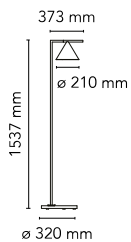

Captain Flint

di Michael Anastassiades , 2015

Apparecchio di illuminazione da terra a luce diretta direzionabile. Asta e cono in acciaio verniciato o ottone spazzolato. Diffusore in policarbonato opalino fotoinciso stampato ad iniezione. Cavo elettrico lunghezza utile 260 cm, con interruttore dimmer a pedale che garantisce le funzioni ON/OFF e regolazione del flusso luminoso 10-100%. Power supply su spina con plug intercambiabili.

Montaggio	A pavimento
Ambiente	Per interni
Peso	9 Kg
Fonti luminose disponibili	1 x COB LED 20W 557lm 2700K CRI93 [i] DIMMER
Emergenza	Senza
Dimmer	Incluso
Voltaggio	100-240/48V
Potenza	20W
Batteria	No
Alimentatore incluso	No

Lunghezza del cavo 2600 mm

Materiali Alluminio, Ottone, Marmo, Policarbonato, Acciaio

Colori

-  F1530059 - Ottone Spazzolato/Marmo Bianco
-  F1530030 - Antracite/Marmo Nero

Certificazioni