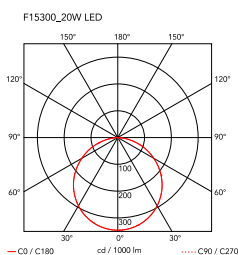

Captain Flint

di Michael Anastassiades , 2015

Apparecchio di illuminazione da terra a luce diretta direzionabile. Asta e cono in acciaio verniciato o ottone spazzolato. Diffusore in policarbonato opalino fotoinciso stampato ad iniezione. Cavo elettrico lunghezza utile 260 cm, con interruttore dimmer a pedale che garantisce le funzioni ON/OFF e regolazione del flusso luminoso 10-100%. Power supply su spina con plug intercambiabili.

Lunghezza del cavo 2600 mm

Materiali Alluminio, Ottone, Marmo, Policarbonato, Acciaio

Colori

-  F1530059 - Ottone Spazzolato/Marmo Bianco
-  F1530030 - Antracite/Marmo Nero

Certificazioni