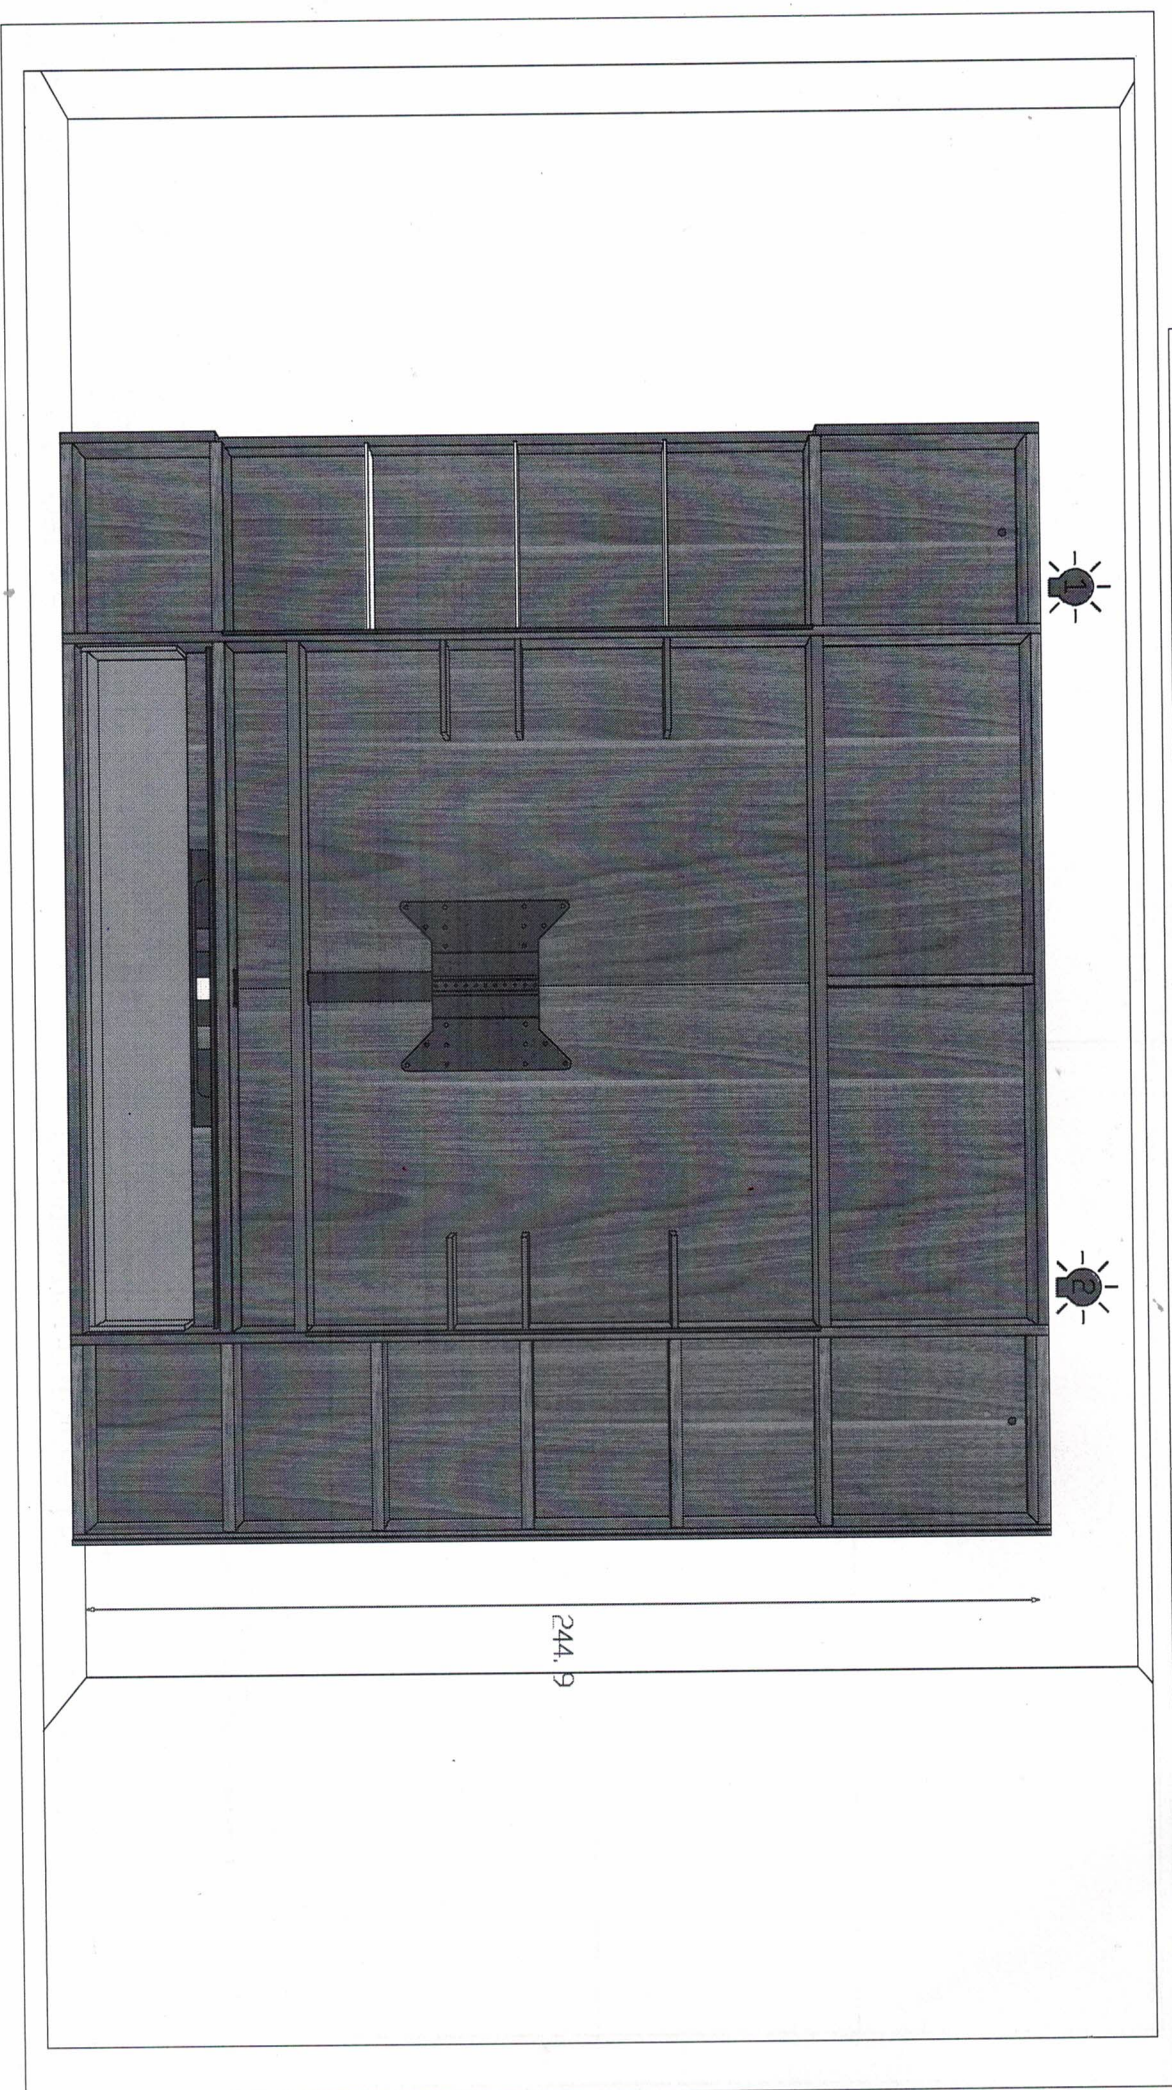

Caccaro srl
Via Corse, 13 - 35010
Villa del Conte (Pd) Italy
c.f./p.i. 02325900286
caccaro.com

SCHEDA ORDINE

Nr. Ordine: **262849** Nr. Commessa: **1912169**
Cliente: **C 6405 - SANTORO ARREDAMENTI S.R.L.**
Riferimento: **EXPO 1** Venditore:

Progettista:
GABRIELE

INFORMAZIONI GENERALI ARMADIATURE

Finitura Struttura
Finitura Schienali
Finitura Attrezzatura
Fori per Ripiani
Finitura Struttura
con punzonatura
Easy Noce
*** Le informazioni che differiscono da quelle sopraindicate sono esplicitate nella grafica.
*** Le quote in grafica segnalano le altezze strutturali delle colonne e le differenze tra colonne affiancate.