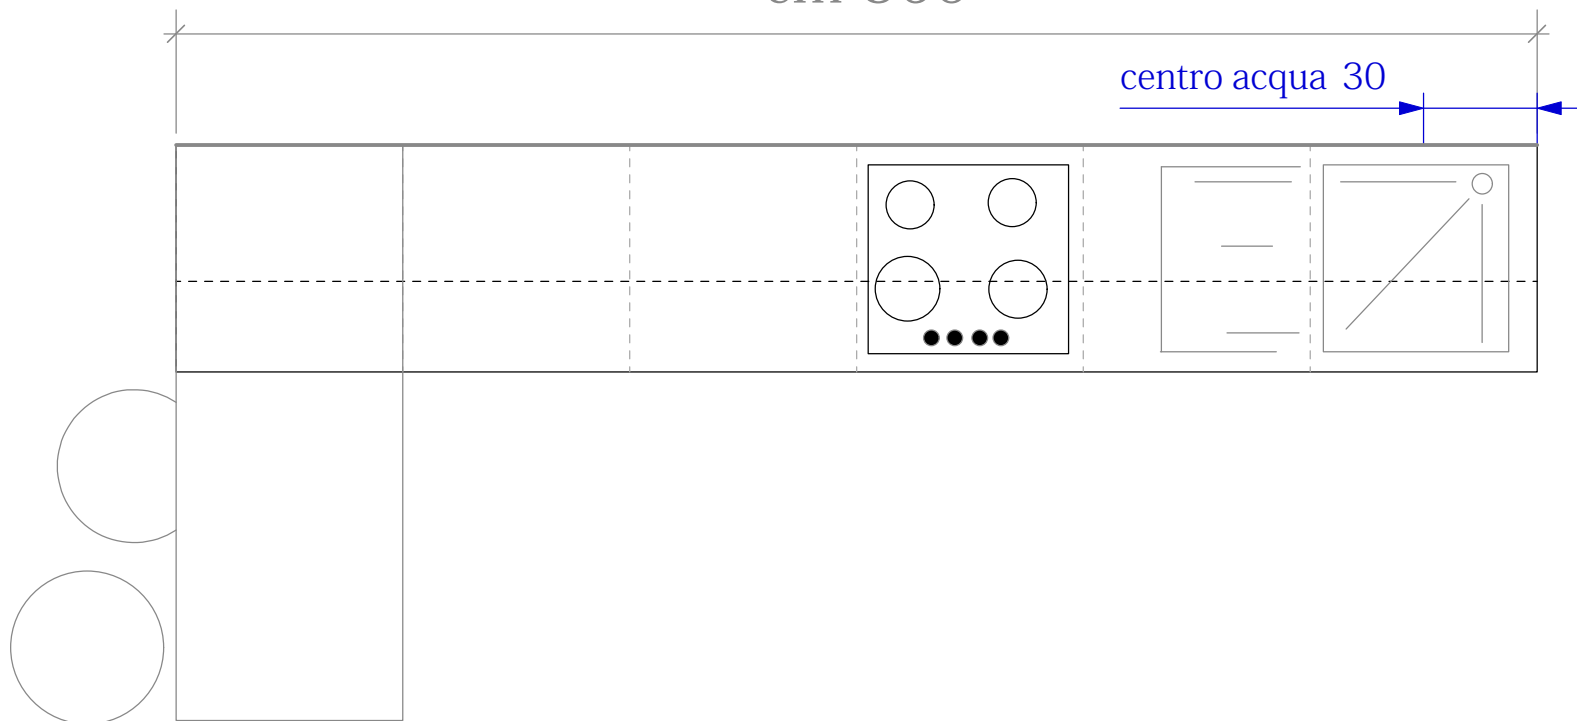

cm 360

centro acqua 30

Modello: Tetrrix
Finiture: Vetro Bianco-Turchese
Top: Laminato
Frigo: --
Forno: Smeg
Piano Cottura: Smeg
Lavandino: Telma
Rubinetto: Nobili
Lavastoviglie: Smeg

Prezzo Listino: ~~12.800~~