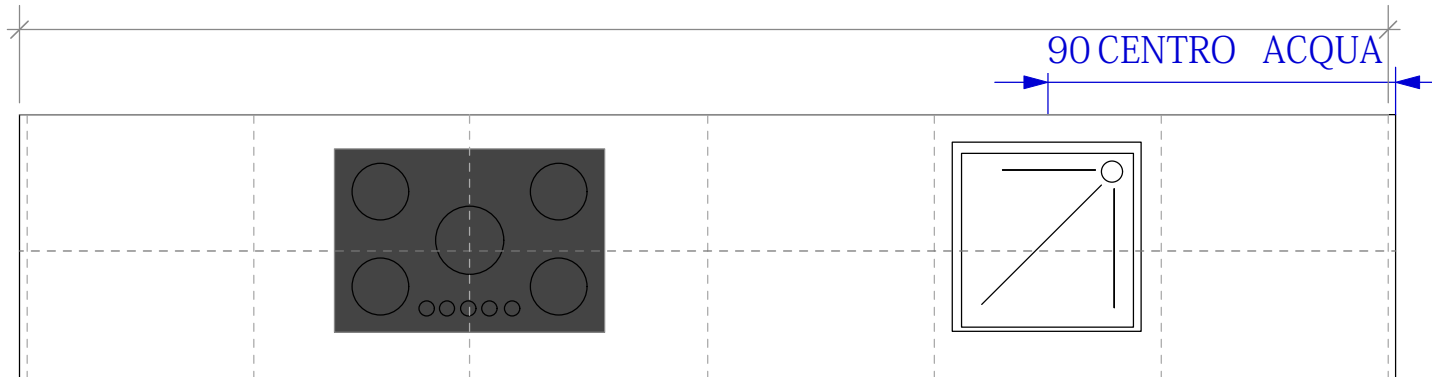

362

ernestomeda

Modello: Obliqua

Finiture: Biomalta

Top: Biomalta

Frigo: --

Forno: --

Piano Cottura: Gaggenau