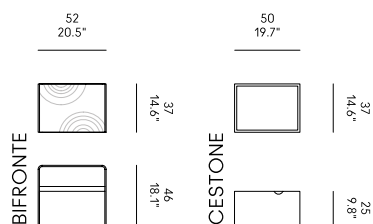

BIFRONTE	RT52000
CESTONE BASKET PANIER KORB CESTA	RT520BX