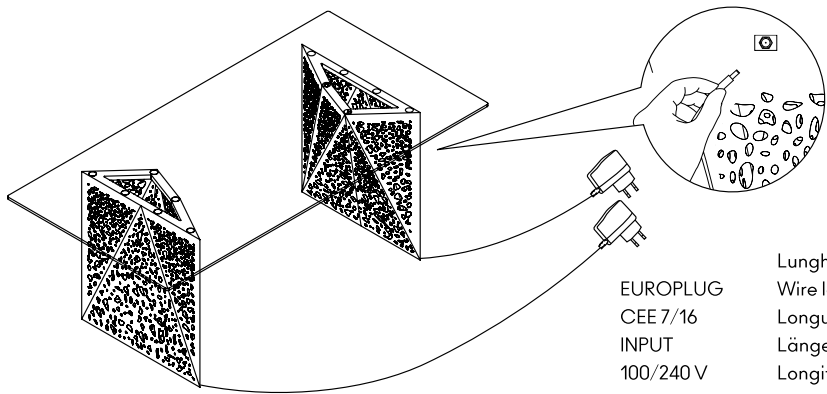

Système optionnel de éclairage LED (entrée 100-240V - Europlug CEE 7/16) avec batteries rechargeables (autonomie : 6 heures) placées à l'intérieur des pieds.

Optionales LED-Beleuchtung (Eingang 100-240V - Eurospine CEE 7/16) mit wiederaufladbaren Batterien (Autonomie: 6 Stunden) in den Beinen.

Instalación opcional de luces LED (entrada 100-240 V - enchufe europeo CEE 7/16) con pilas recargables (autonomía: 6 horas), colocadas dentro de las patas.

LED Technical characteristics

Luminaire flux: 110lm
Luminaire power: 1W
Efficacy: 110lm/W
Color temperature: 3000°K
Viewing angle: 100°
Color rendering: CRI80
Non dimmable