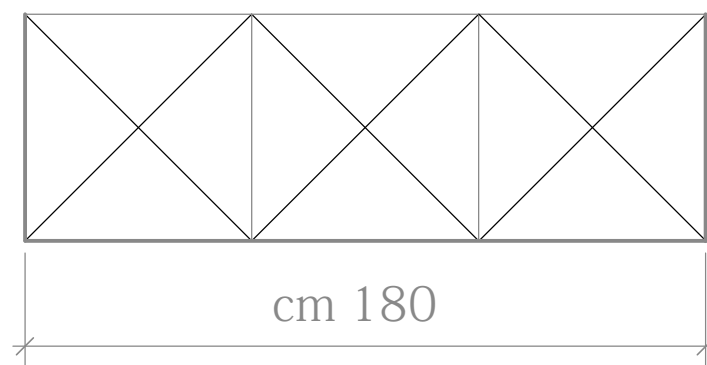

Prezzo Listino: ~~7.200~~

Prezzo Outlet: 3.600

20 rate da **183** al mese **Tasso 0**